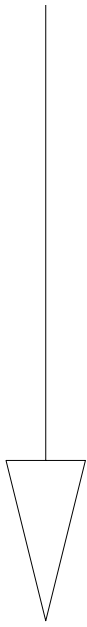

Тестовый квадрат
10 см X 10 см

Юбка - карандаш
Размер 52.0
Передняя деталь
Ткань верха
1 дет.

Юбка - карандаш
Размер 52.0
Передняя деталь
Подкладка
1 дет.

Юбка - карандаш
Размер 52.0
Пояс
Ткань верха
1 дет.

0

ПЛАТЯ ДЕТАЛЪ

СА

ПДАШ
2.0
ПРЯ ДЕТАЛЬ
ХВ

Юска - капат

РАЗМЕР
ПРАВЯ ЗА
ТКАНЬ ВЕРХ
1 ДЕТ.

Юбка - карандаш;
Размер 5;
Левая задняя
Ткань вер:
1 дет.

етабль

аль

Юбка-карандаш
Размер 52.0
Левая задняя д
Подкладка
1 дет.

Юбка - карандаш
Размер 52.0
Правая задняя дет
Подкладка
1 дет.

МК_рбкa карандаш.mdi (..\Alpha\)